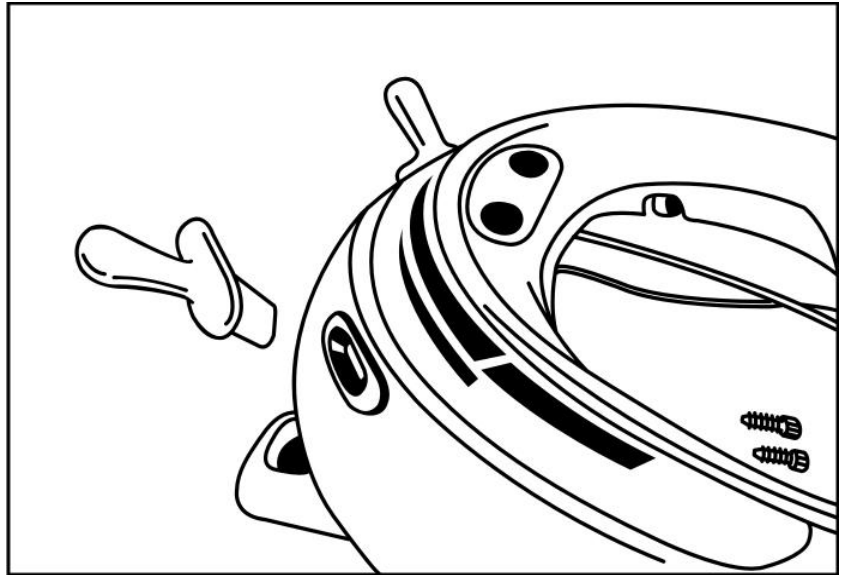

INSTRUCTION

SNAIL REAR HANDLE BARS

2016.10.25A

蝸牛造型後扶手
S/N : 196 110 3**

適用機型 : GOGORO(2015~)

零件：
左後扶手*1
右後扶手*1

SNAIL REAR HANDLE BARS

⚠ 注意

*改裝、非標準安裝或安裝於非專用機型，
將會失去產品保固服務。
詳細保固政策請參考www.fass.com.tw

⚠ 注意

*安裝前請先檢查產品外觀，如發現瑕疵，
請勿安裝，並立即與我們聯絡。
service@fass.com.tw

🔧 安裝

- 1.將原廠後扶手卸下(保留橡膠墊圈)。
- 2.將左右後扶手分別插入孔內。
- 3.使用原廠螺栓將其鎖緊(扭力值: 20N-m)。

⚙ 保養

*以乾淨軟布及清水擦拭表面，
特別髒汙可搭配中性清潔劑輕拭。