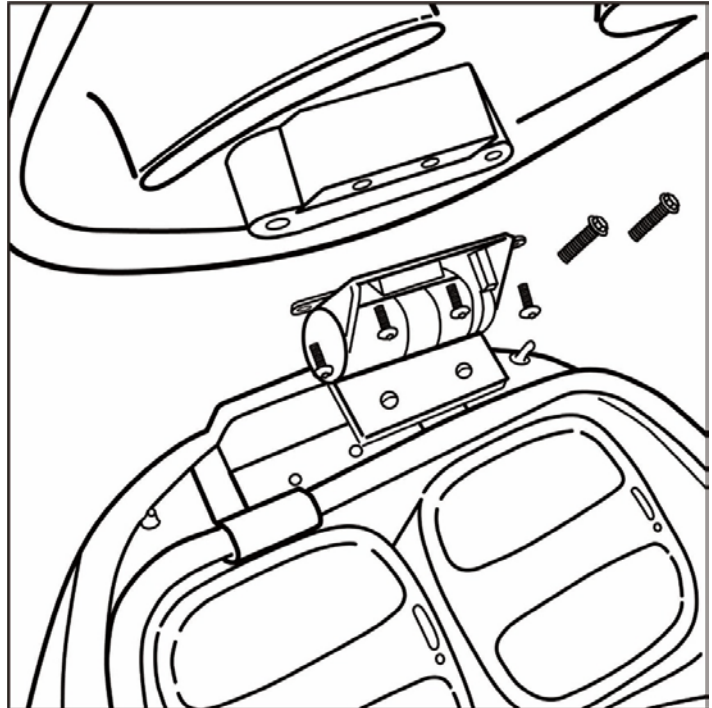

INSTRUCTION

OFF-ROAD FRONT RACK - 2

2017.12.28A

越野前貨架-2
S/N : 197 440 1XX

適用機型 : GOGORO2(2017~)

零件 :
座墊本體*1

CATERPILLAR VINTAGE SEAT - 2

⚠ 注意

*改裝、非標準安裝或安裝於非專用機型，
將會失去產品保固服務。
詳細保固政策請參考www.fass.com.tw

⚠ 注意

*安裝前請先檢查產品外觀，如發現瑕疵，
請勿安裝，並立即與我們聯絡。
service@fass.com.tw

🔧 安裝

1. 打開並卸下原廠座墊(含鉸鏈)。
2. 拆下鉸鏈並移植至新座墊。
3. 使用原有螺絲將新座墊鎖回(扭力值:20N-m)
4. 將坐墊蓋回。

⚙ 保養

- *以乾淨軟布及清水擦拭表面，
特別髒汙可搭配中性清潔劑輕拭。
- *使用皮革乳液適度保養可延長使用年限
遇水後擦乾即可，避免長時間曝曬。